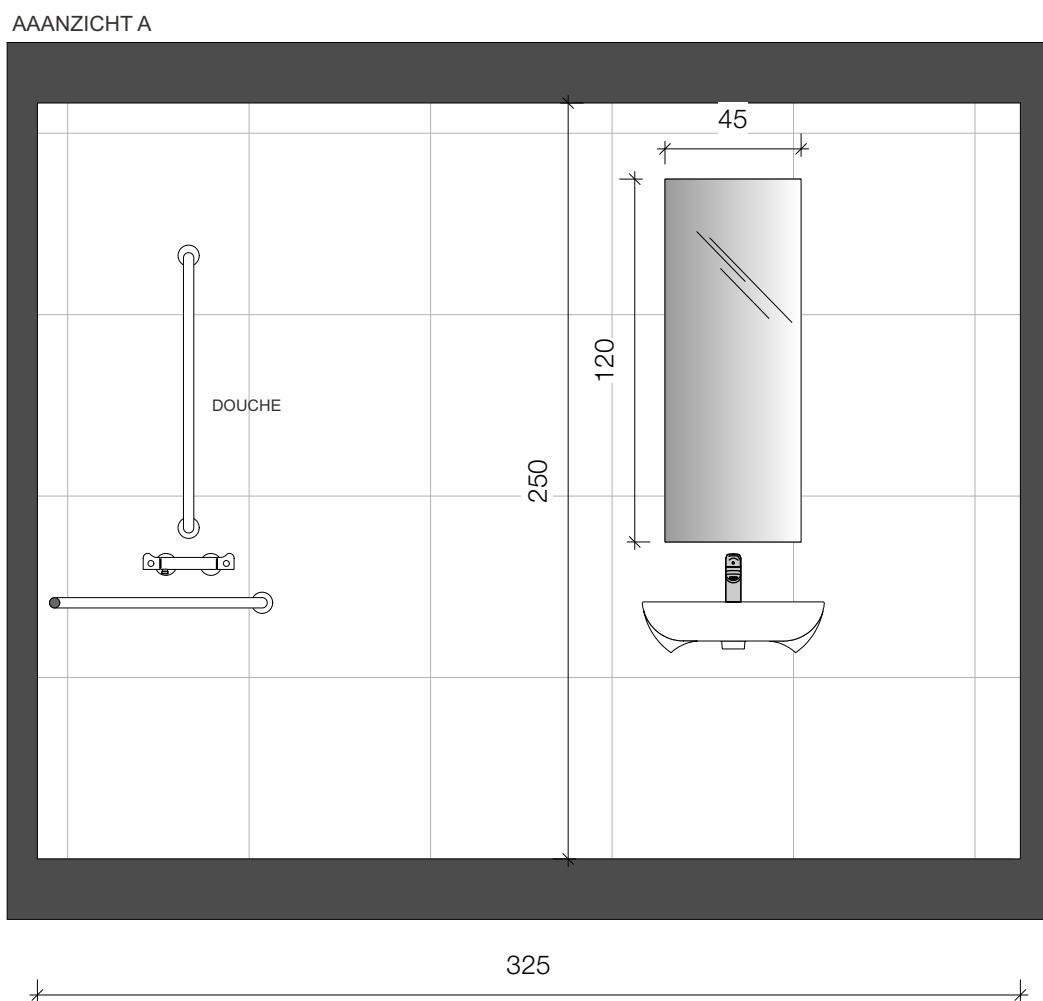

Schaal 1/25

APP C0.5

RESIDENTIE BO'RIVE

Gelijkvloers
APP C0.5

De plannen en maatvoering zijn indicatief.
Wijzigingen tijdens de uitvoering zijn mogelijk.
Er kunnen geen rechten aan de tekening worden ontleend.

INTERIEURPLANNEN
4. BADKAMER = IN BASISPRIJS INBEGREPEN

Schaal 1/25

APP C0.5

RESIDENTIE BO'RIVE

Gelijkvloers
APP C0.5

De plannen en maatvoering zijn indicatief.
Wijzigingen tijdens de uitvoering zijn mogelijk.
Er kunnen geen rechten aan de tekening worden ontleend.