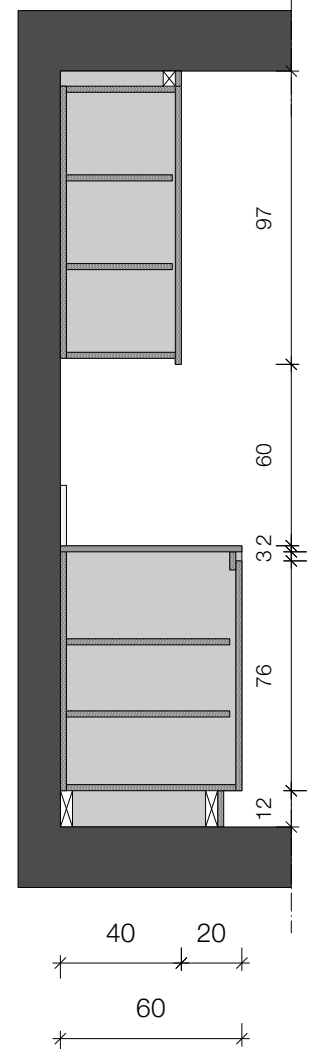

Schaal 1/75

APP C0.5

RESIDENTIE BO'RIVE

Gelijkvloers
APP C0.5

De plannen en maatvoering zijn indicatief.
Wijzigingen tijdens de uitvoering zijn mogelijk.
Er kunnen geen rechten aan de tekening worden ontleend.

INTERIEURPLANNEN
1. KEUKEN = IN BASISPRIJS INBEGREPEN

GRONDPLAN

AANZICHT A

DOORSNEDE

Schaal 1/25

APP C0.5

RESIDENTIE BO'RIVE

Gelijkvloers
APP C0.5

De plannen en maatvoering zijn indicatief.
Wijzigingen tijdens de uitvoering zijn mogelijk.
Er kunnen geen rechten aan de tekening worden ontleend.

INTERIEURPLANNEN
1. KEUKEN = IN BASISPRIJS INBEGREPEN