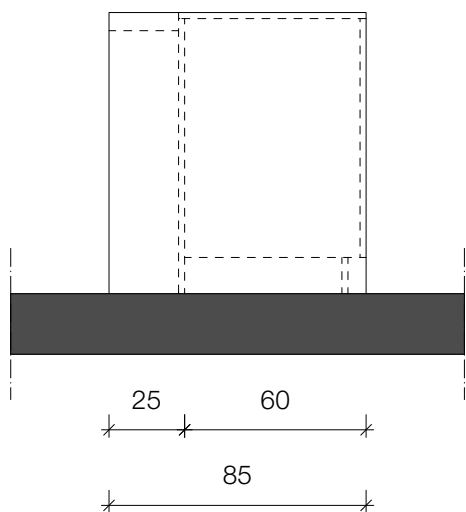

Schaal 1/75

APP C0.5

RESIDENTIE BO'RIVE

Gelijkvloers
APP C0.5

De plannen en maatvoering zijn indicatief.
Wijzigingen tijdens de uitvoering zijn mogelijk.
Er kunnen geen rechten aan de tekening worden ontleend.

INTERIEURPLANNEN
1. KEUKEN = IN BASISPRIJS INBEGREPEN

GRONDPLAN

AANZICHT A

DOORSNEDE

Schaal 1/25

APP C0.5

RESIDENTIE BO'RIVE

Gelijkvloers
APP C0.5

De plannen en maatvoering zijn indicatief.
Wijzigingen tijdens de uitvoering zijn mogelijk.
Er kunnen geen rechten aan de tekening worden ontleend.

INTERIEURPLANNEN
1. KEUKEN = IN BASISPRIJS INBEGREPEN