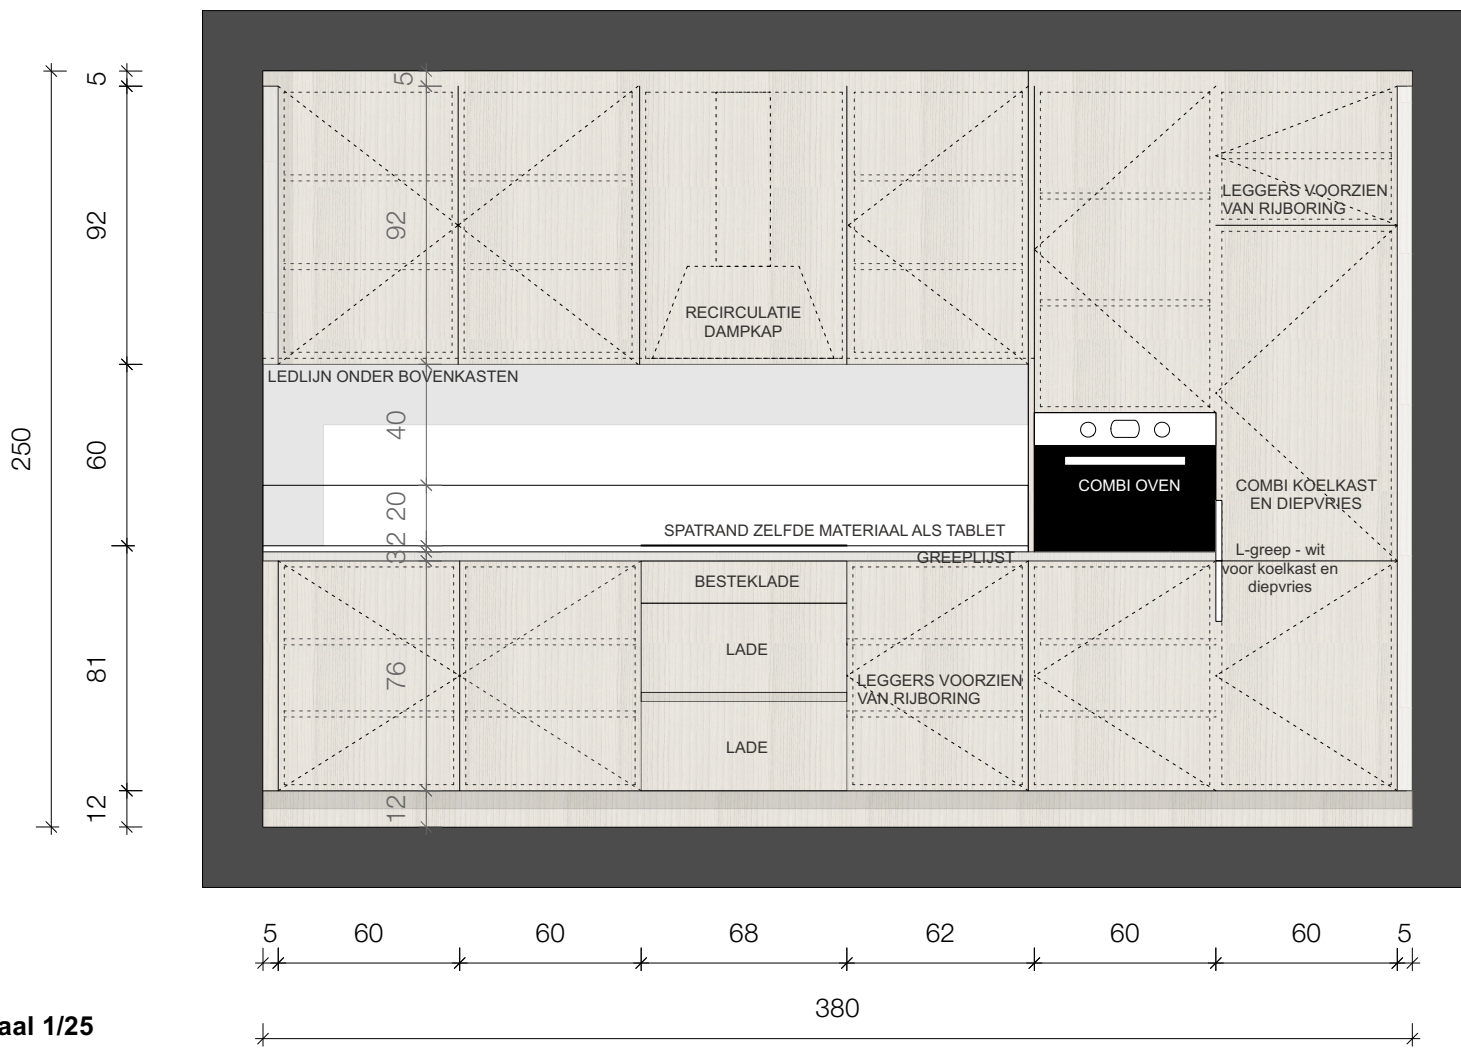

Schaal 1/75

APP C0.5

RESIDENTIE BO'RIVE

Gelijkvloers
APP C0.5

De plannen en maatvoering zijn indicatief.
Wijzigingen tijdens de uitvoering zijn mogelijk.
Er kunnen geen rechten aan de tekening worden ontleend.

INTERIEURPLANNEN
1. KEUKEN = IN BASISPRIJS INBEGREPEN

GRONDPLAN

AANZICHT A

DOORSNEDE

Schaal 1/25

APP C0.5

RESIDENTIE BO'RIVE

Gelijkvloers
APP C0.5

De plannen en maatvoering zijn indicatief.
Wijzigingen tijdens de uitvoering zijn mogelijk.
Er kunnen geen rechten aan de tekening worden ontleend.

INTERIEURPLANNEN
1. KEUKEN = IN BASISPRIJS INBEGREPEN

Schaal 1/25

APP C0.5

RESIDENTIE BO'RIVE

Gelijkvloers
APP C0.5

De plannen en maatvoering zijn indicatief.
Wijzigingen tijdens de uitvoering zijn mogelijk.
Er kunnen geen rechten aan de tekening worden ontleend.