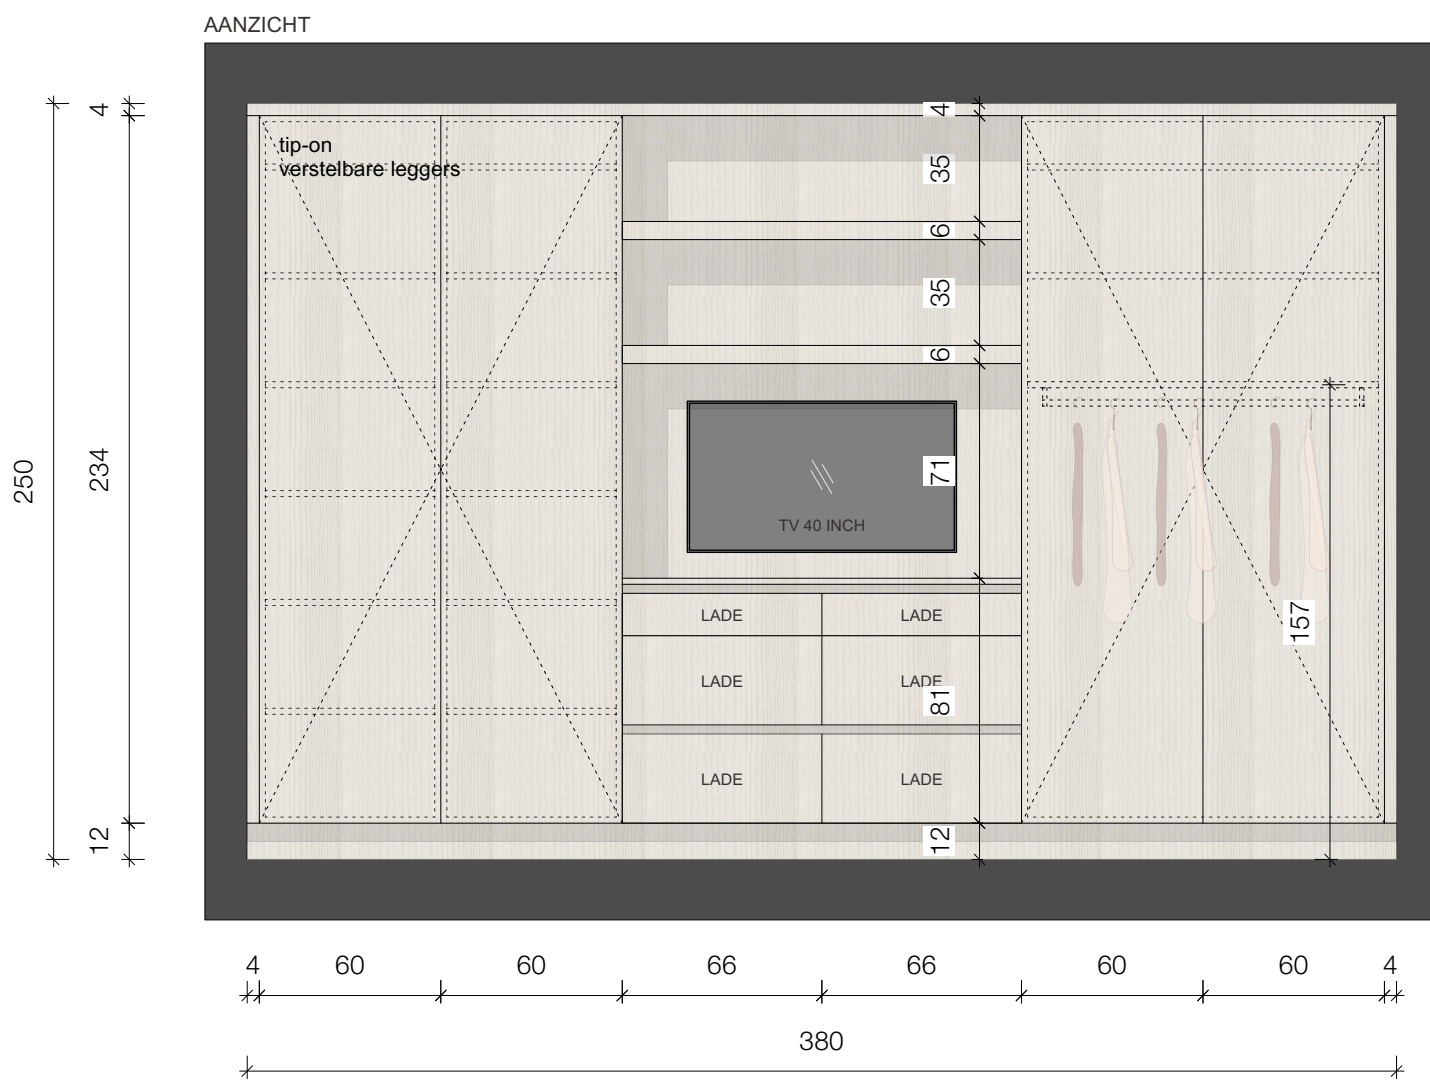

INTERIEURPLANNEN
4. BADKAMER = IN BASISPRIJS INBEGREPEN

Schaal 1/25

APP C0.5

RESIDENTIE BO'RIVE

Gelijkvloers
APP C0.5

De plannen en maatvoering zijn indicatief.
Wijzigingen tijdens de uitvoering zijn mogelijk.
Er kunnen geen rechten aan de tekening worden ontleend.

INTERIEURPLANNEN
 2. TV MEUBEL = OPTIE

Schaal 1/25

APP C0.5

RESIDENTIE BO'RIVE

Gelijkvloers
 APP C0.5

De plannen en maatvoering zijn indicatief.
 Wijzigingen tijdens de uitvoering zijn mogelijk.
 Er kunnen geen rechten aan de tekening worden ontleend.

INTERIEURPLANNEN
3. SLAAPKAMER = OPTIE

Schaal 1/25

APP C0.5

RESIDENTIE BO'RIVE

Gelijkvloers
 APP C0.5

De plannen en maatvoering zijn indicatief.
 Wijzigingen tijdens de uitvoering zijn mogelijk.
 Er kunnen geen rechten aan de tekening worden ontleend.