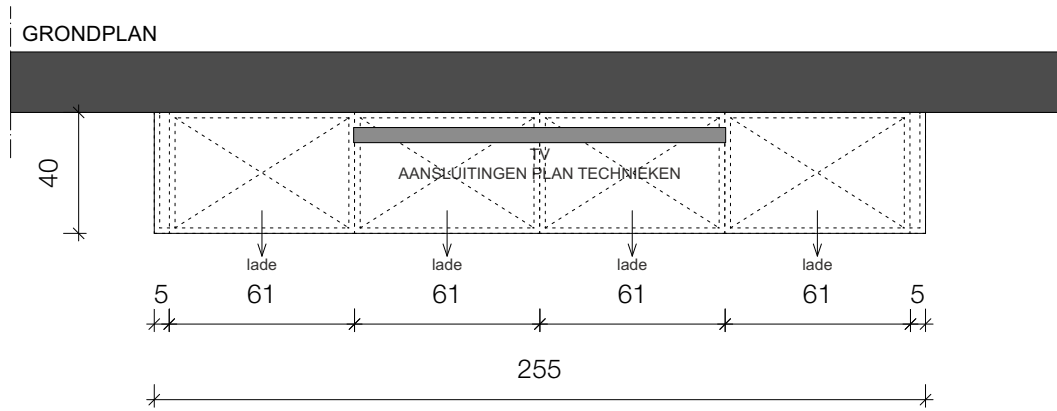

INTERIEURPLANNEN
4. BADKAMER = IN BASISPRIJS INBEGREPEN

Schaal 1/25

APP C0.5

RESIDENTIE BO'RIVE

Gelijkvloers
APP C0.5

De plannen en maatvoering zijn indicatief.
Wijzigingen tijdens de uitvoering zijn mogelijk.
Er kunnen geen rechten aan de tekening worden ontleend.

INTERIEURPLANNEN
 2. TV MEUBEL = OPTIE

Schaal 1/25

APP C0.5

RESIDENTIE BO'RIVE

Gelijkvloers
 APP C0.5

De plannen en maatvoering zijn indicatief.
 Wijzigingen tijdens de uitvoering zijn mogelijk.
 Er kunnen geen rechten aan de tekening worden ontleend.

INTERIEURPLANNEN
3. SLAAPKAMER = OPTIE

Schaal 1/25

APP C0.5

RESIDENTIE BO'RIVE

Gelijkvloers
 APP C0.5

De plannen en maatvoering zijn indicatief.
 Wijzigingen tijdens de uitvoering zijn mogelijk.
 Er kunnen geen rechten aan de tekening worden ontleend.