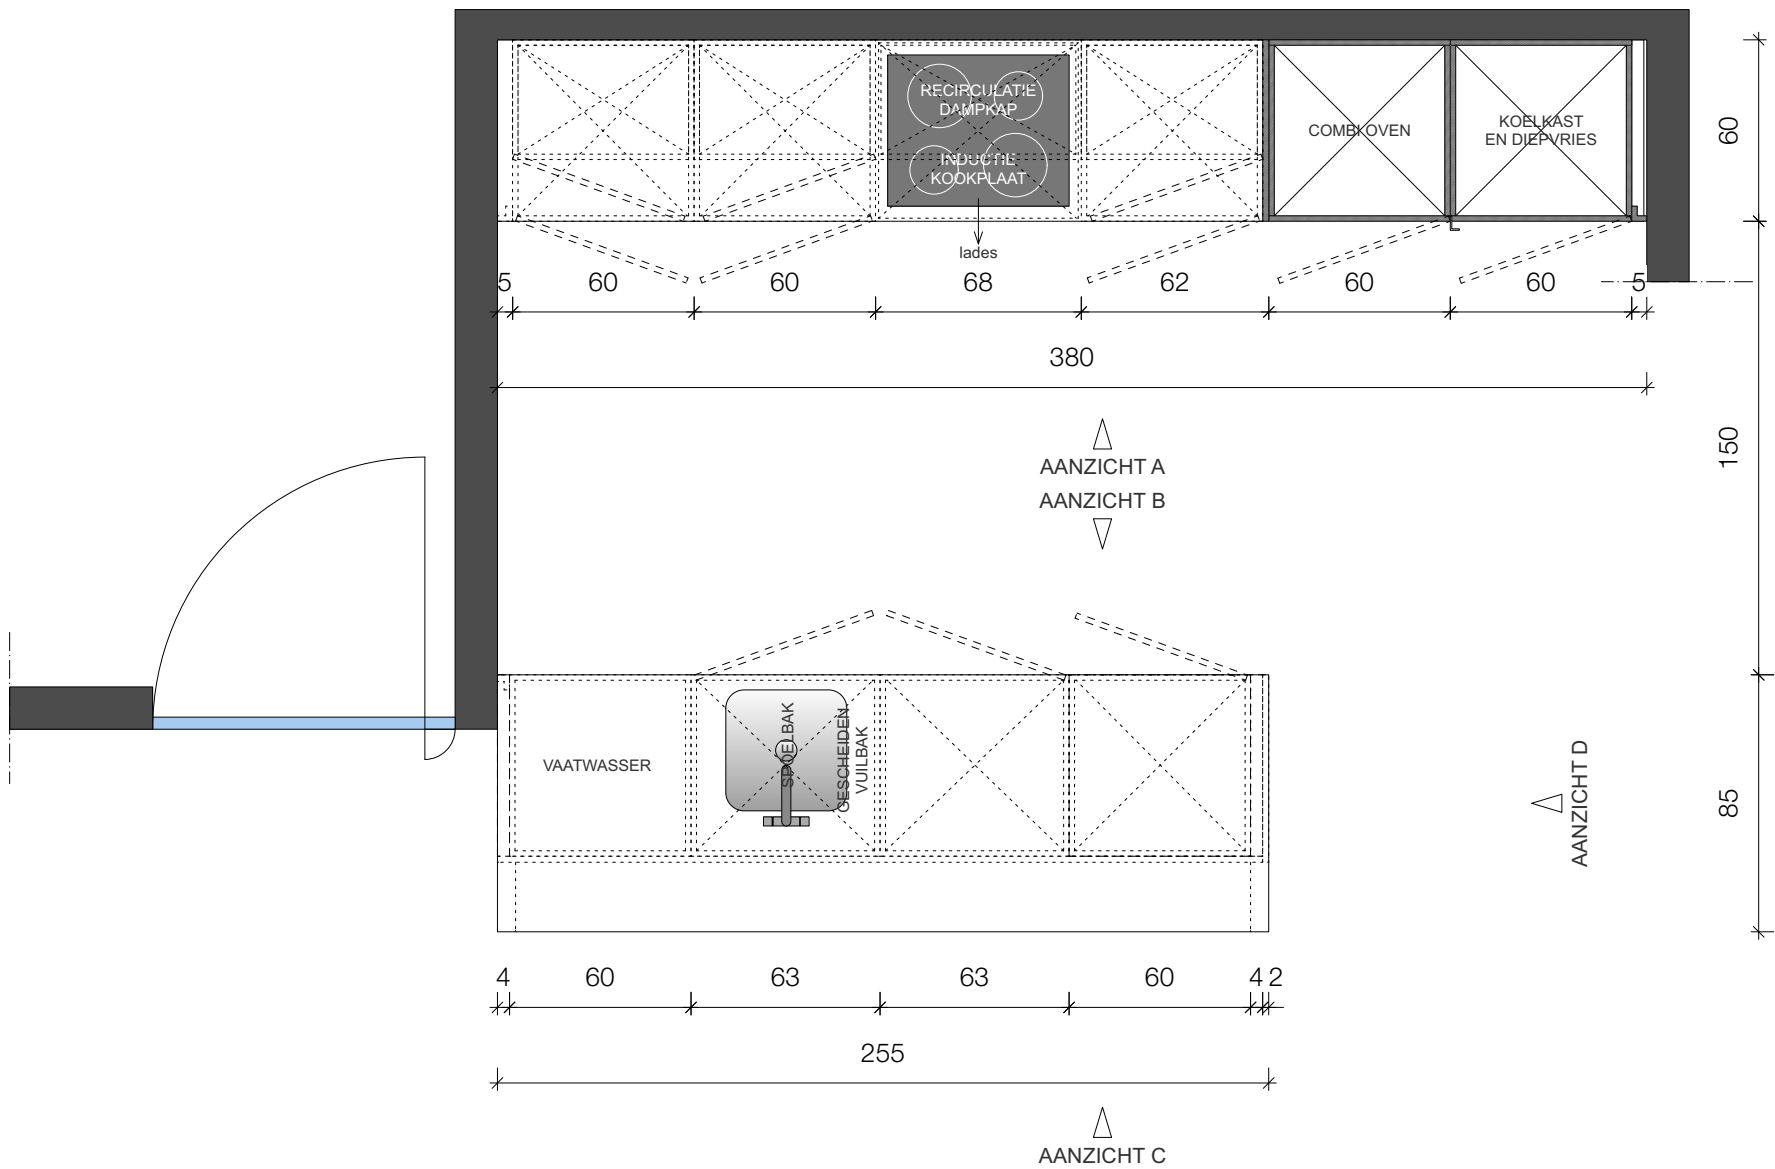

Schaal 1/75

APP C0.5

RESIDENTIE BO'RIVE

Gelijkvloers
APP C0.5

De plannen en maatvoering zijn indicatief.
Wijzigingen tijdens de uitvoering zijn mogelijk.
Er kunnen geen rechten aan de tekening worden ontleend.

INTERIEURPLANNEN
1. KEUKEN = IN BASISPRIJS INBEGREPEN

GRONDPLAN

AANZICHT A

DOORSNEDE

Schaal 1/25

APP C0.5

RESIDENTIE BO'RIVE

Gelijkvloers
APP C0.5

De plannen en maatvoering zijn indicatief.
Wijzigingen tijdens de uitvoering zijn mogelijk.
Er kunnen geen rechten aan de tekening worden ontleend.

INTERIEURPLANNEN
1. KEUKEN = IN BASISPRIJS INBEGREPEN

Schaal 1/25

APP C0.5

RESIDENTIE BO'RIVE

Gelijkvloers
APP C0.5

De plannen en maatvoering zijn indicatief.
Wijzigingen tijdens de uitvoering zijn mogelijk.
Er kunnen geen rechten aan de tekening worden ontleend.