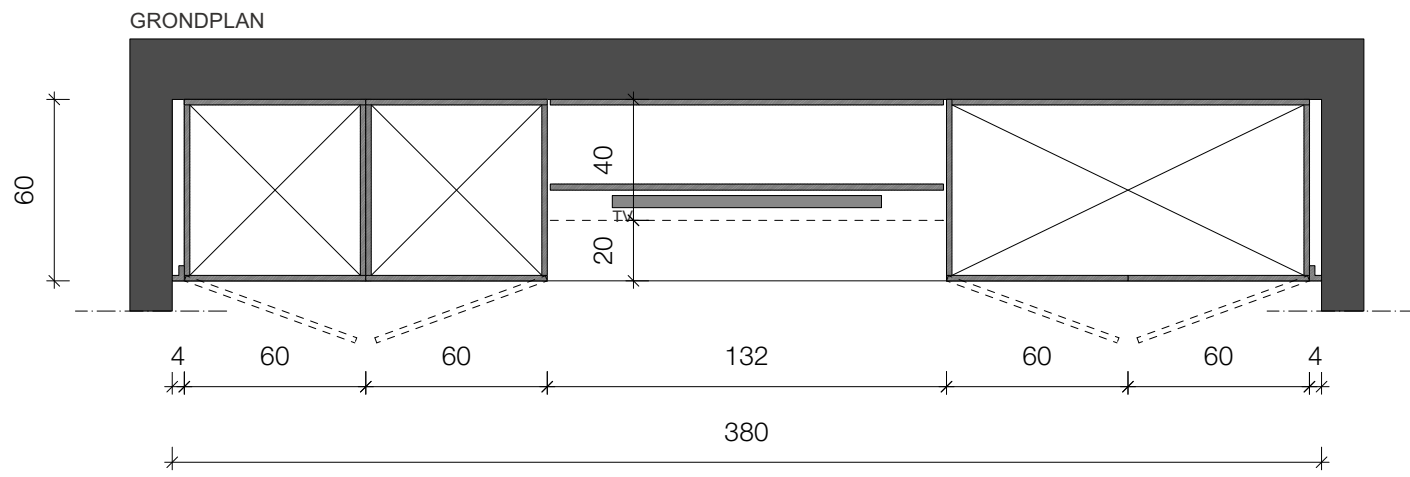

INTERIEURPLANNEN
4. BADKAMER = IN BASISPRIJS INBEGREPEN

Schaal 1/25

APP C0.5

RESIDENTIE BO'RIVE

Gelijkvloers
APP C0.5

De plannen en maatvoering zijn indicatief.
Wijzigingen tijdens de uitvoering zijn mogelijk.
Er kunnen geen rechten aan de tekening worden ontleend.

INTERIEURPLANNEN
 2. TV MEUBEL = OPTIE

Schaal 1/25

APP C0.5

RESIDENTIE BO'RIVE

Gelijkvloers
 APP C0.5

De plannen en maatvoering zijn indicatief.
 Wijzigingen tijdens de uitvoering zijn mogelijk.
 Er kunnen geen rechten aan de tekening worden ontleend.

INTERIEURPLANNEN
3. SLAAPKAMER = OPTIE

Schaal 1/25

APP C0.5

RESIDENTIE BO'RIVE

Gelijkvloers
 APP C0.5

De plannen en maatvoering zijn indicatief.
 Wijzigingen tijdens de uitvoering zijn mogelijk.
 Er kunnen geen rechten aan de tekening worden ontleend.