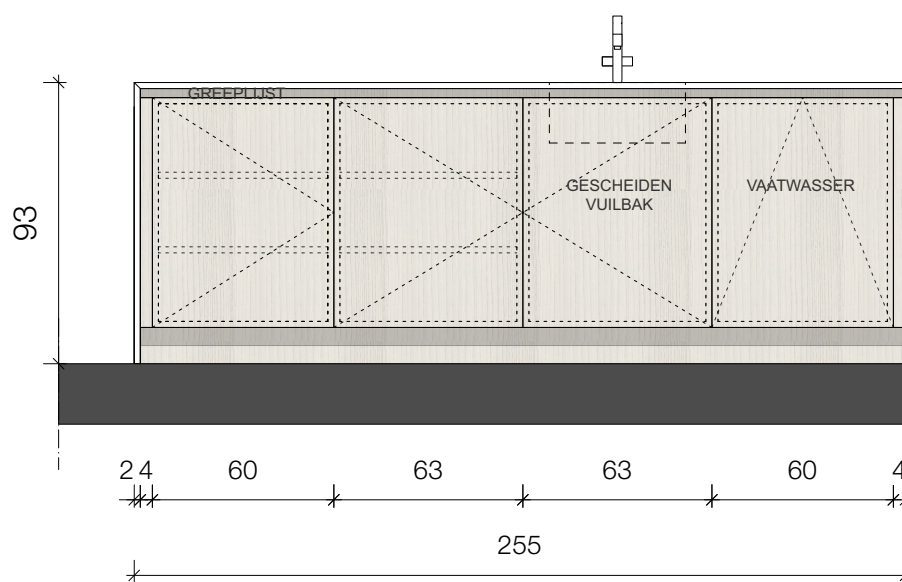

Schaal 1/75

APP C0.5

RESIDENTIE BO'RIVE

Gelijkvloers
APP C0.5

De plannen en maatvoering zijn indicatief.
Wijzigingen tijdens de uitvoering zijn mogelijk.
Er kunnen geen rechten aan de tekening worden ontleend.

INTERIEURPLANNEN
1. KEUKEN = IN BASISPRIJS INBEGREPEN

GRONDPLAN

AANZICHT A

DOORSNEDE

Schaal 1/25

APP C0.5

RESIDENTIE BO'RIVE

Gelijkvloers
APP C0.5

De plannen en maatvoering zijn indicatief.
Wijzigingen tijdens de uitvoering zijn mogelijk.
Er kunnen geen rechten aan de tekening worden ontleend.

INTERIEURPLANNEN
1. KEUKEN = IN BASISPRIJS INBEGREPEN

Schaal 1/25

APP C0.5

RESIDENTIE BO'RIVE

Gelijkvloers
APP C0.5

De plannen en maatvoering zijn indicatief.
Wijzigingen tijdens de uitvoering zijn mogelijk.
Er kunnen geen rechten aan de tekening worden ontleend.