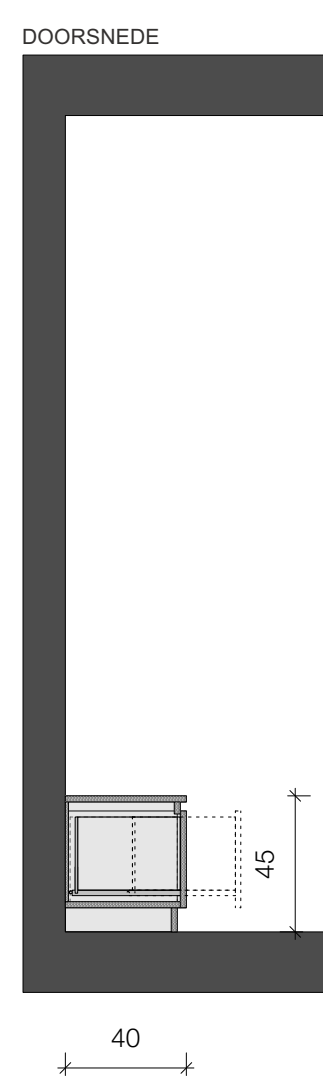

INTERIEURPLANNEN
1. KEUKEN = IN BASISPRIJS INBEGREPEN

GRONDPLAN

AANZICHT A

DOORSNEDE

Schaal 1/25

APP C0.5

RESIDENTIE BO'RIVE

Gelijkvloers
APP C0.5

INTERIEURPLANNEN
4. BADKAMER = IN BASISPRIJS INBEGREPEN

Schaal 1/25

APP C0.5

RESIDENTIE BO'RIVE

Gelijkvloers
APP C0.5

De plannen en maatvoering zijn indicatief.
Wijzigingen tijdens de uitvoering zijn mogelijk.
Er kunnen geen rechten aan de tekening worden ontleend.

INTERIEURPLANNEN
 2. TV MEUBEL = OPTIE

Schaal 1/25

APP C0.5

RESIDENTIE BO'RIVE

Gelijkvloers
 APP C0.5

De plannen en maatvoering zijn indicatief.
 Wijzigingen tijdens de uitvoering zijn mogelijk.
 Er kunnen geen rechten aan de tekening worden ontleend.