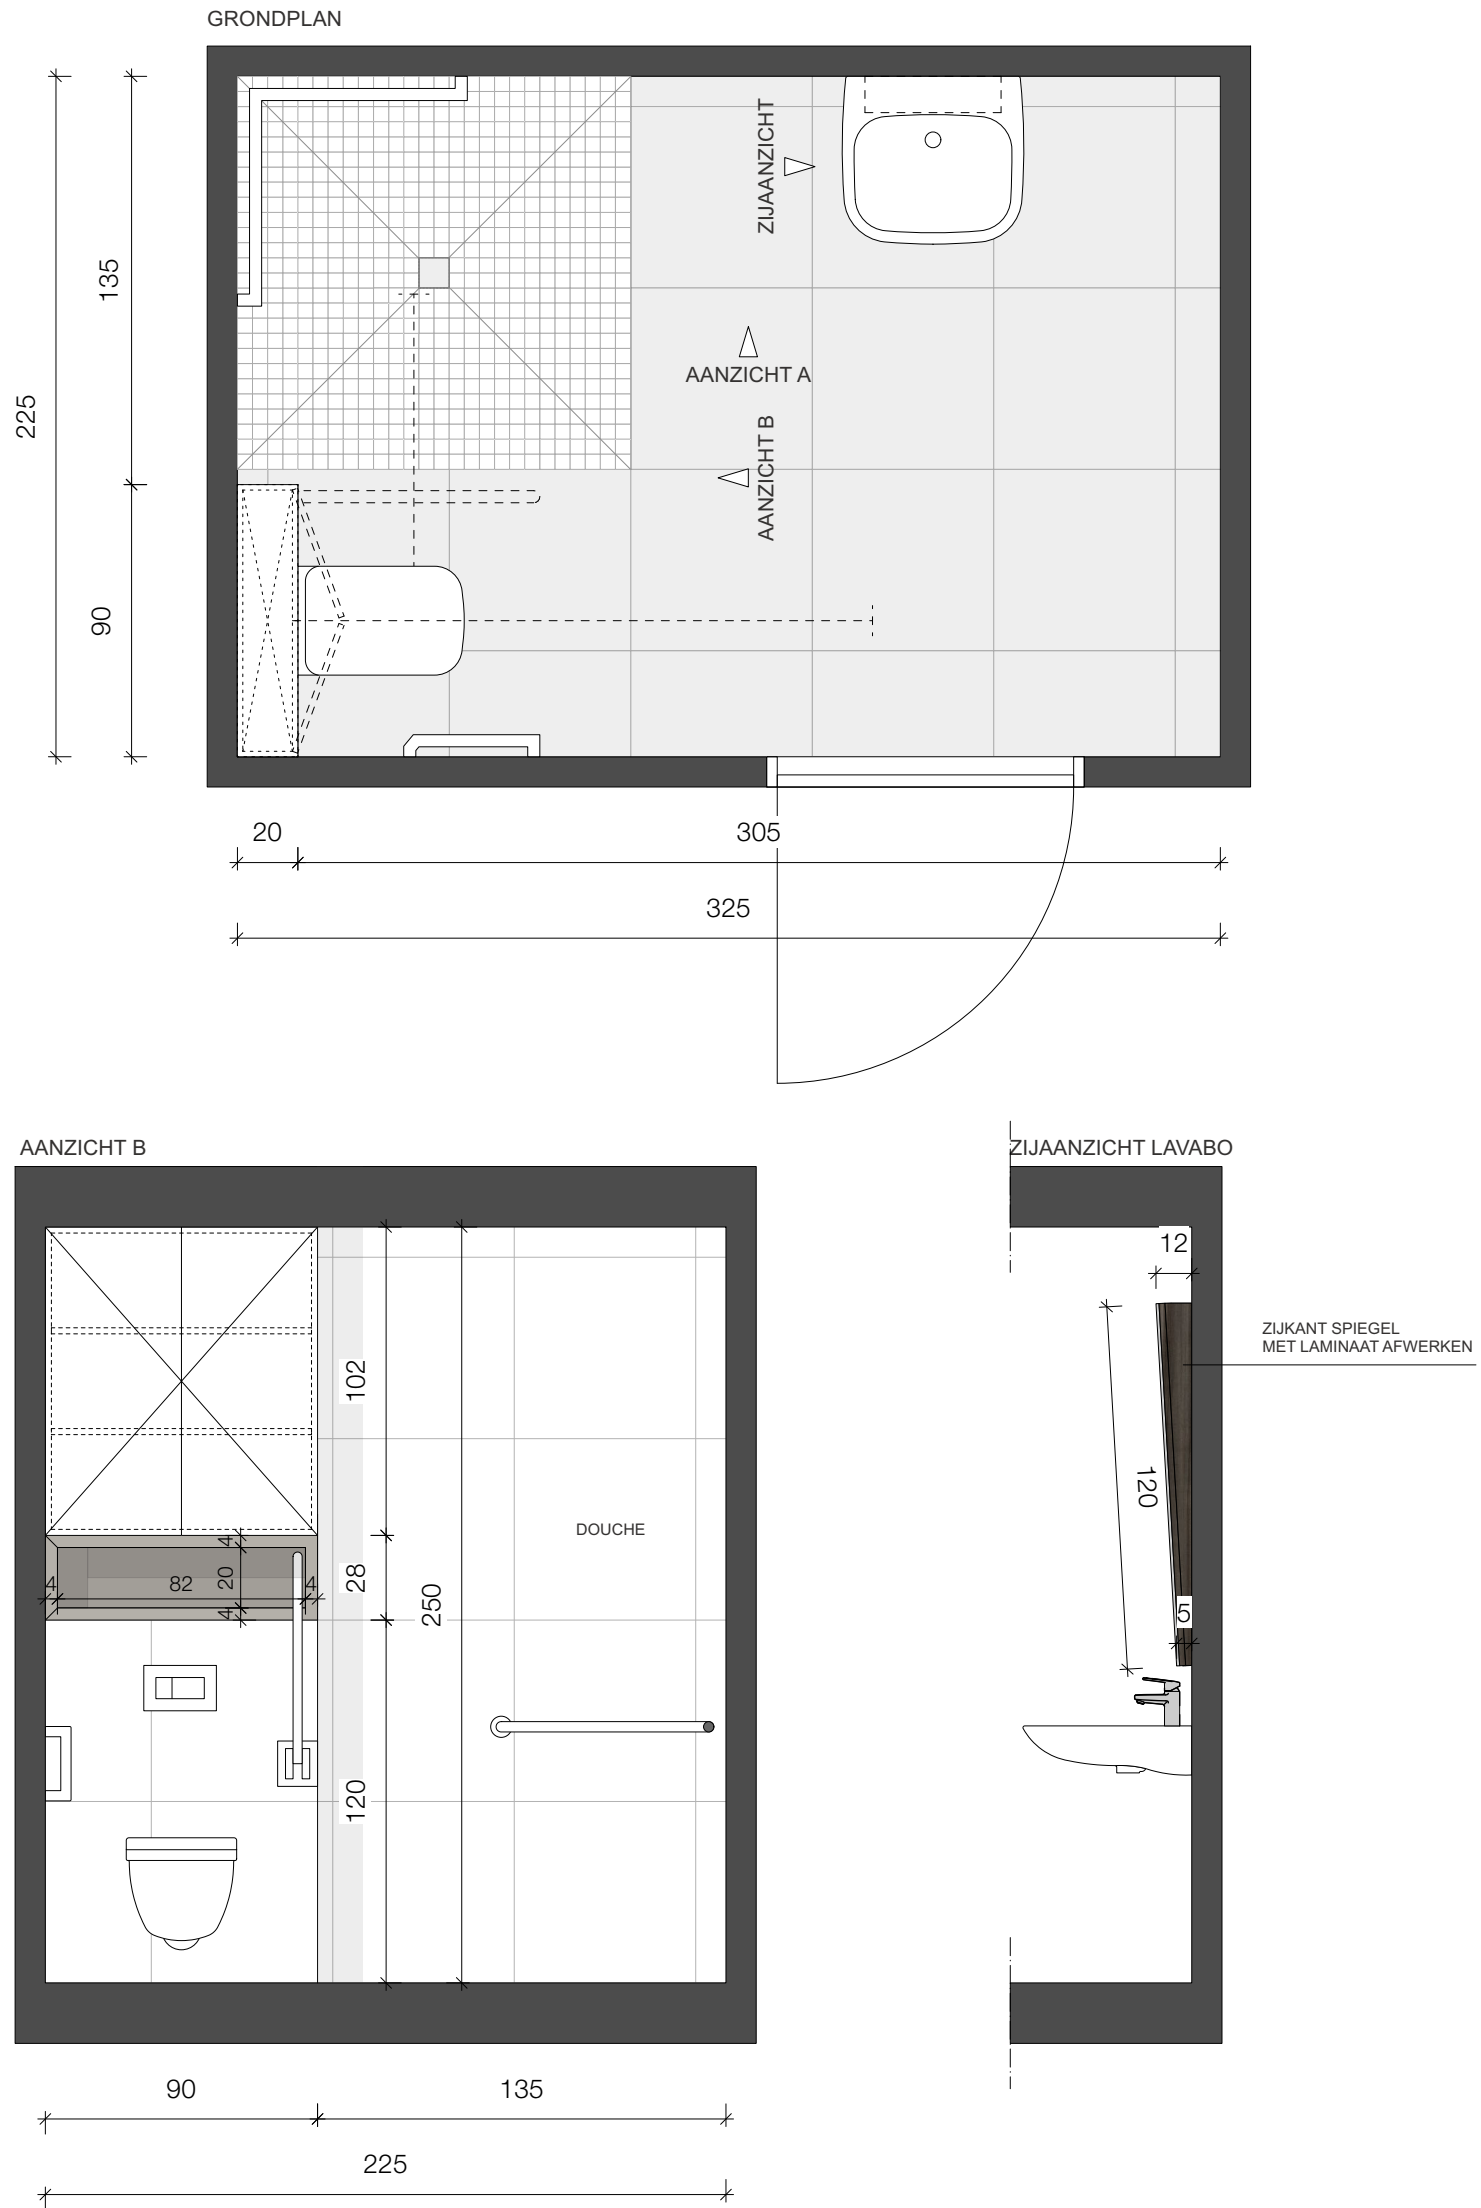

Schaal 1/25

APP C0.5

RESIDENTIE BO'RIVE

Gelijkvloers
APP C0.5

De plannen en maatvoering zijn indicatief.
Wijzigingen tijdens de uitvoering zijn mogelijk.
Er kunnen geen rechten aan de tekening worden ontleend.

INTERIEURPLANNEN
4. BADKAMER = IN BASISPRIJS INBEGREPEN

Schaal 1/25

APP C0.5

RESIDENTIE BO'RIVE

Gelijkvloers
APP C0.5

De plannen en maatvoering zijn indicatief.
Wijzigingen tijdens de uitvoering zijn mogelijk.
Er kunnen geen rechten aan de tekening worden ontleend.

INTERIEURPLANNEN
 2. TV MEUBEL = OPTIE

Schaal 1/25

APP C0.5

RESIDENTIE BO'RIVE

Gelijkvloers
 APP C0.5

De plannen en maatvoering zijn indicatief.
 Wijzigingen tijdens de uitvoering zijn mogelijk.
 Er kunnen geen rechten aan de tekening worden ontleend.