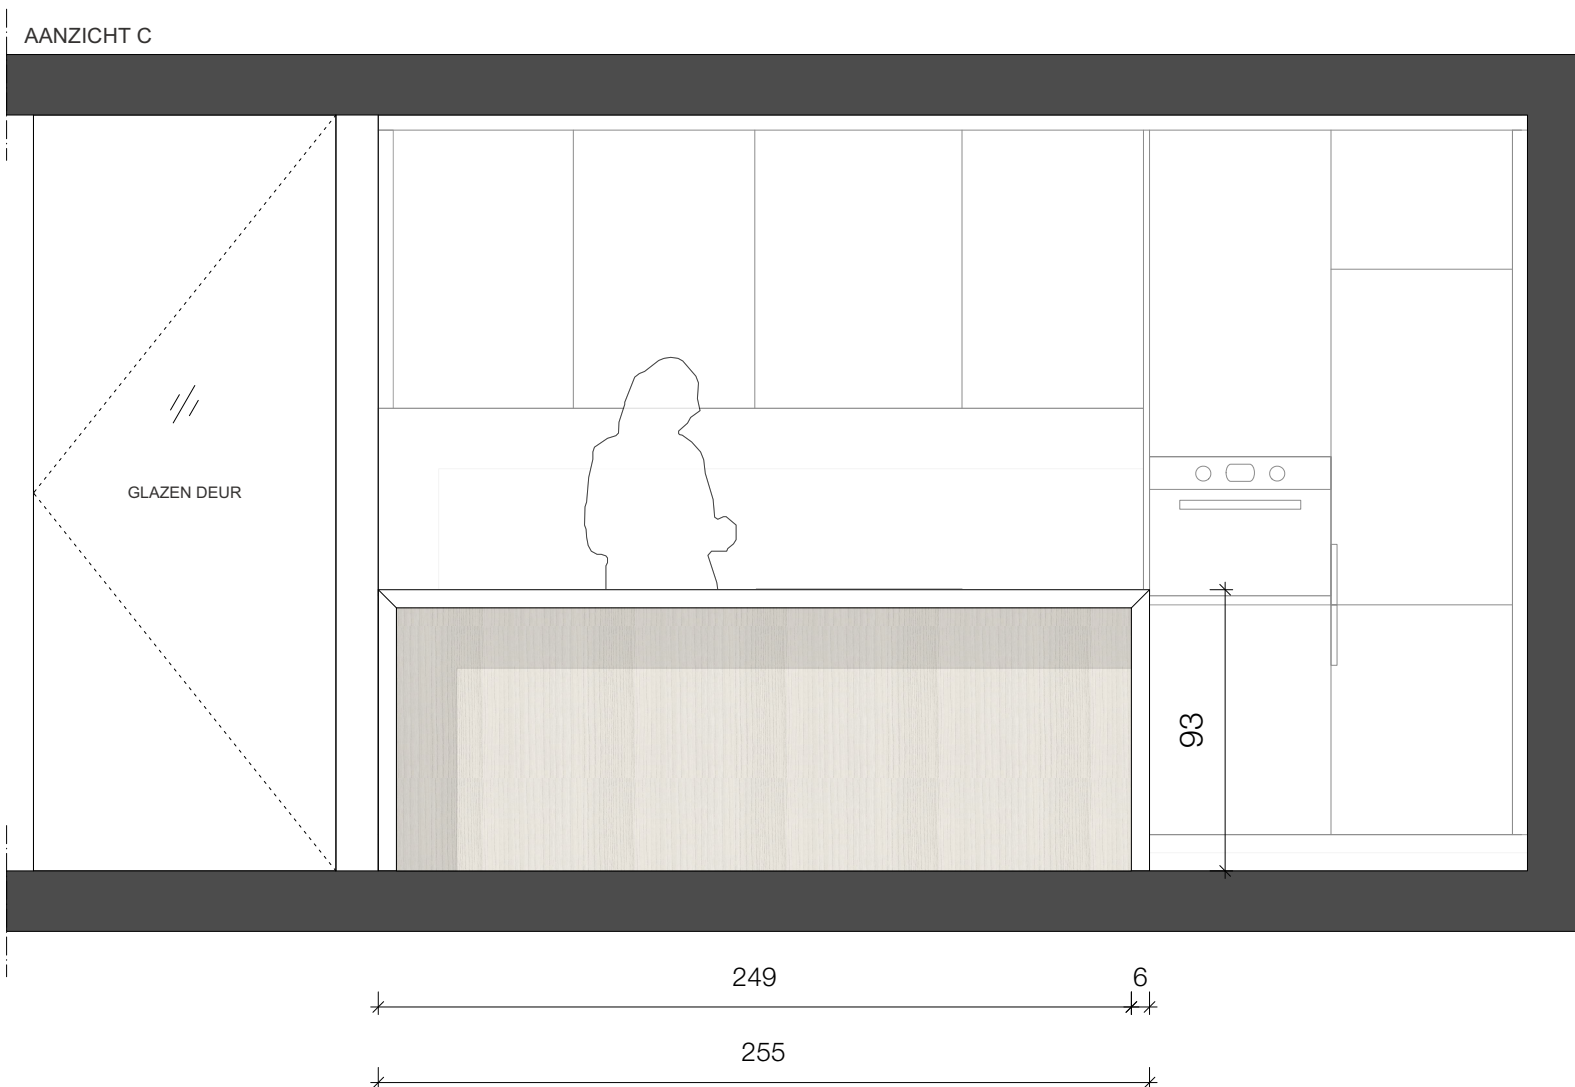

INTERIEURPLANNEN
1. KEUKEN = IN BASISPRIJS INBEGREPEN

Schaal 1/25

APP C0.5