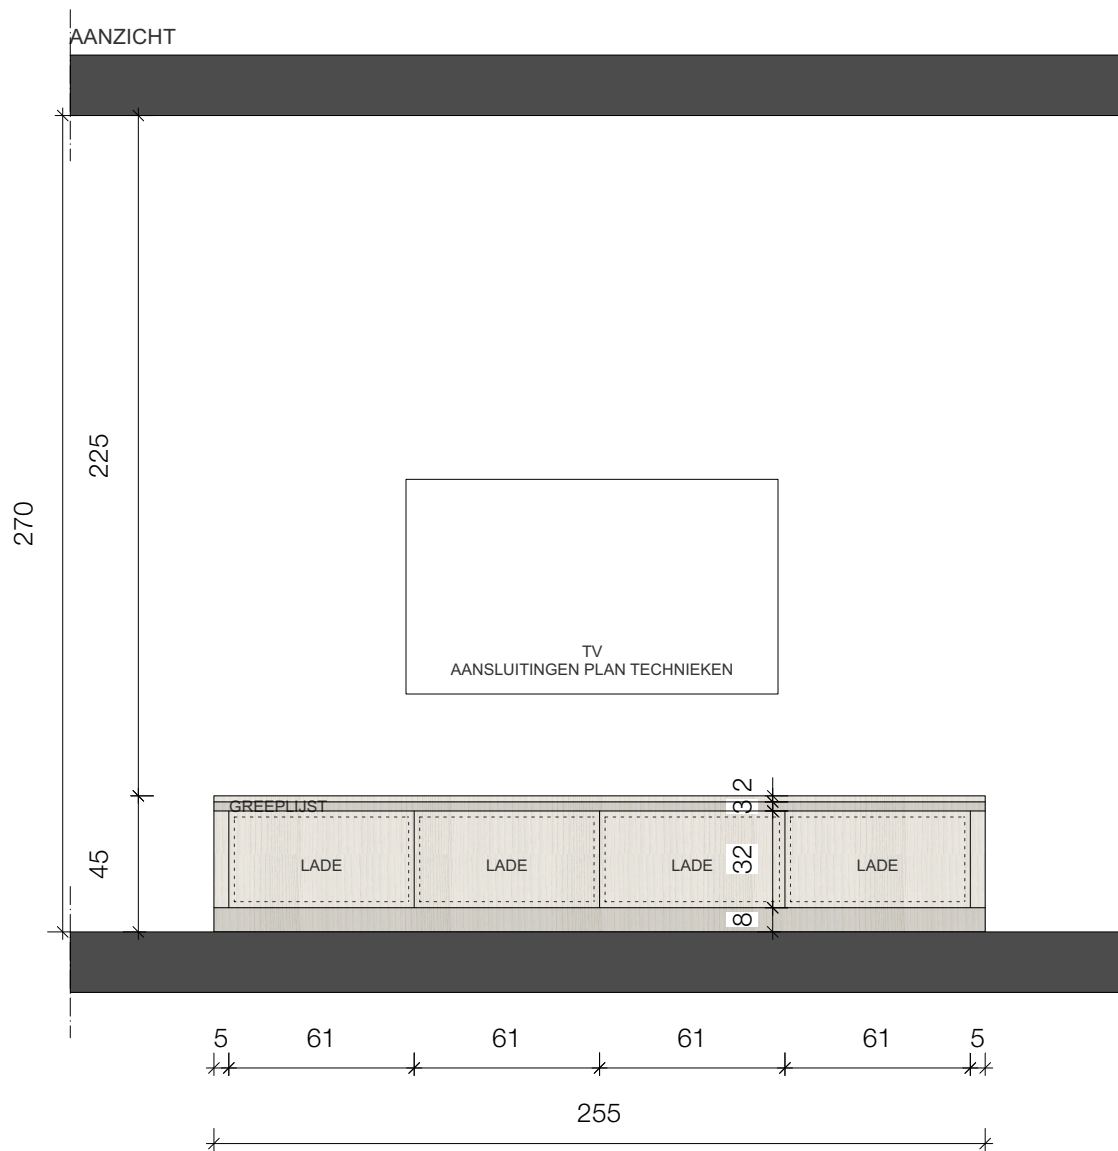

INTERIEURPLANNEN
4. BADKAMER = IN BASISPRIJS INBEGREPEN

Schaal 1/25

APP C0.5

RESIDENTIE BO'RIVE

Gelijkvloers
APP C0.5

De plannen en maatvoering zijn indicatief.
Wijzigingen tijdens de uitvoering zijn mogelijk.
Er kunnen geen rechten aan de tekening worden ontleend.

INTERIEURPLANNEN
 2. TV MEUBEL = OPTIE

Schaal 1/25

APP C0.5

RESIDENTIE BO'RIVE

Gelijkvloers
 APP C0.5

De plannen en maatvoering zijn indicatief.
 Wijzigingen tijdens de uitvoering zijn mogelijk.
 Er kunnen geen rechten aan de tekening worden ontleend.

INTERIEURPLANNEN
3. SLAAPKAMER = OPTIE

Schaal 1/25

APP C0.5

RESIDENTIE BO'RIVE

Gelijkvloers
 APP C0.5

De plannen en maatvoering zijn indicatief.
 Wijzigingen tijdens de uitvoering zijn mogelijk.
 Er kunnen geen rechten aan de tekening worden ontleend.