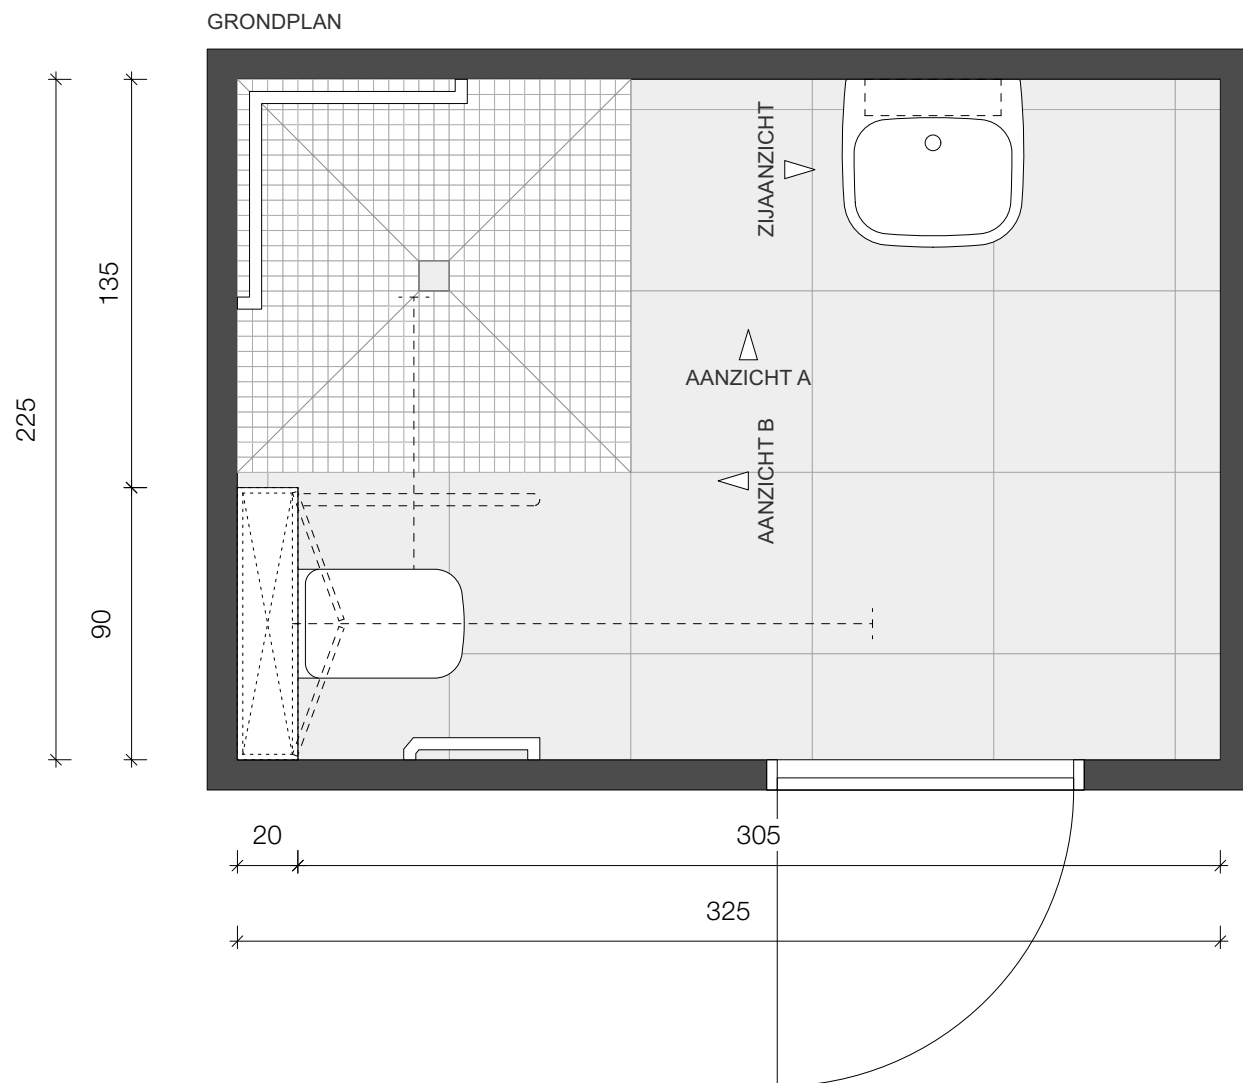

Schaal 1/25

APP C0.5

RESIDENTIE BO'RIVE

Gelijkvloers
APP C0.5

De plannen en maatvoering zijn indicatief.
Wijzigingen tijdens de uitvoering zijn mogelijk.
Er kunnen geen rechten aan de tekening worden ontleend.

INTERIEURPLANNEN
4. BADKAMER = IN BASISPRIJS INBEGREPEN

Schaal 1/25

APP C0.5

RESIDENTIE BO'RIVE

Gelijkvloers
APP C0.5

De plannen en maatvoering zijn indicatief.
Wijzigingen tijdens de uitvoering zijn mogelijk.
Er kunnen geen rechten aan de tekening worden ontleend.